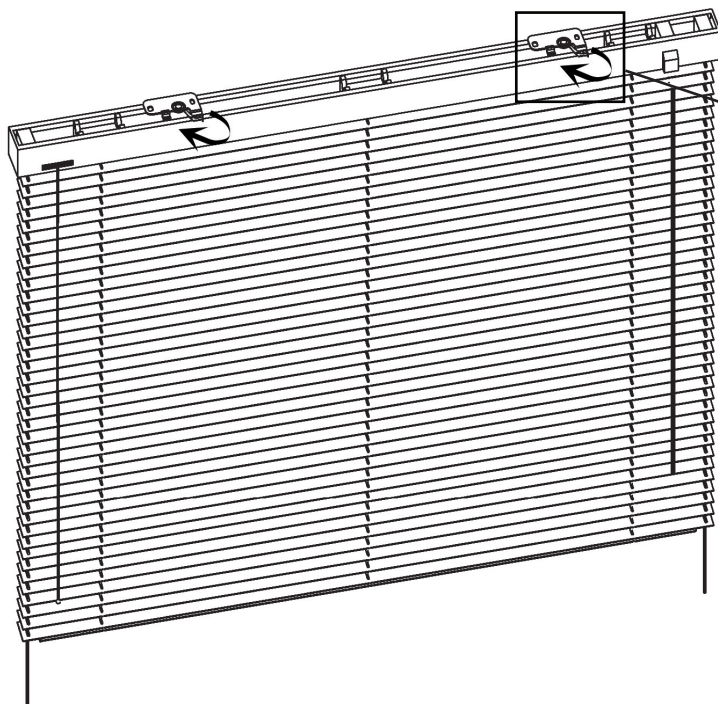

## INSTRUKCJA MONTAŻU

---

Liczba oraz rodzaj elementów może się różnić w zależności od konstrukcji i indywidualnego schematu produktu.

**\*** ELEMENTY OPCJONALNE

# A MONTAŻ DO SUFITU/WNEKI

# B MONTAŻ DO ŚCIANY LUB SKRZYDŁA OKIENNEGO

OPCJONALNIE: prowadzenie boczne