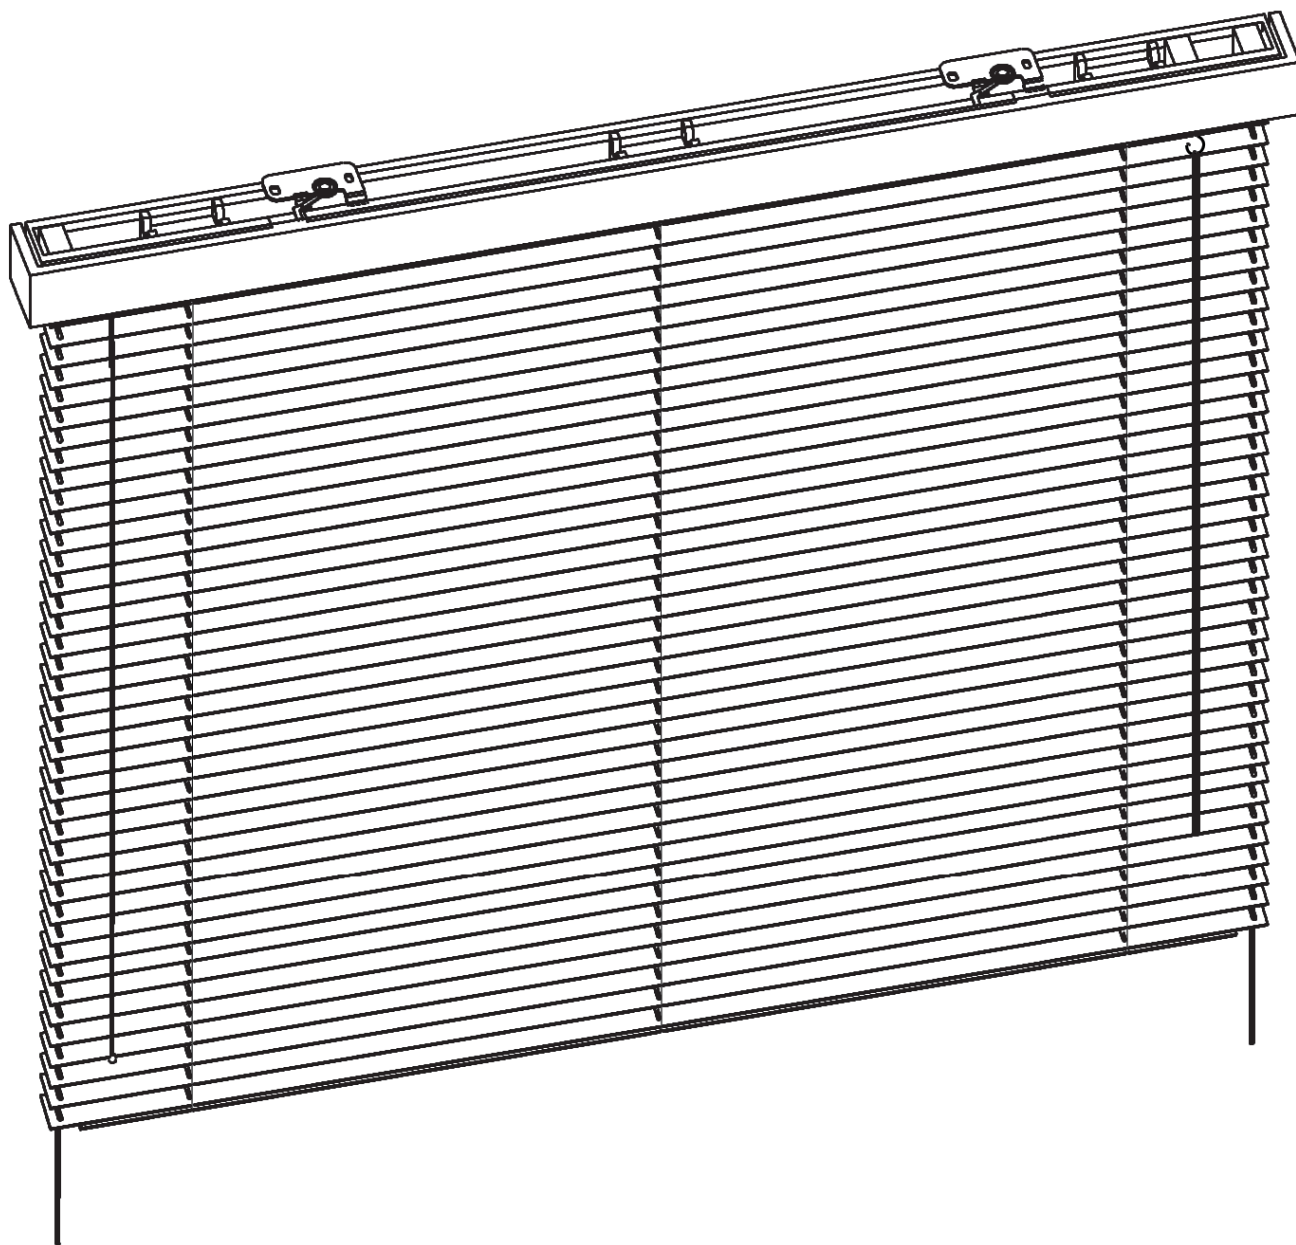

## INSTRUKCJA MONTAŻU

---

Liczba oraz rodzaj elementów może się różnić w zależności od konstrukcji i indywidualnego schematu produktu.

**\*** ELEMENTY OPCJONALNE

# A MONTAŻ DO SUFITU/WNEKI

# B MONTAŻ DO ŚCIANY LUB SKRZYDŁA OKIENNEGO

OPCJONALNIE: prowadzenie boczne

## C MONTAŻ BEZINWAZYJNY NA SKRZYDŁO OKIENNE

OPCJONALNIE: prowadzenie boczne